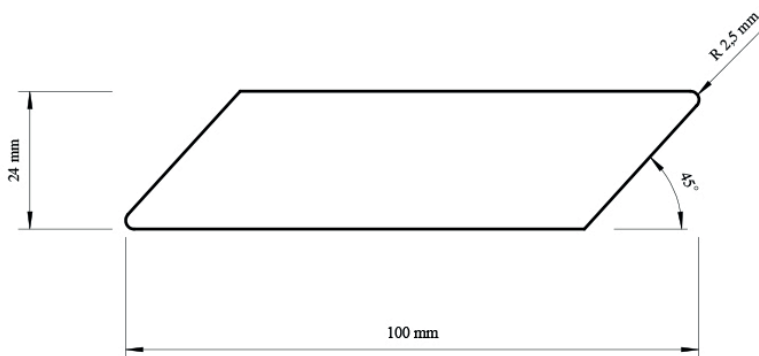

PŘIPRAVUJEME NA SEZÓNU 2023

Pro sezónu 2023 připravujeme pro naše zákazníky nový profil fasádního obkladu ze dřeviny slezský modřín!

Profil: **RAUTE**

Třídění: **A / B**

Dřevina: **Modřín slezský**

Rozměr: **24 x 100 mm**

Délky: **3 + 4 + 5 m**

Maloobchodní cena: **Kč 89 / bm bez DPH**

(Kč 107,70 / bm s DPH)

Real FACADE®

Skladem od března 2023!

Au-Mex s.r.o.
vše kolem dřeva

+420 283 933 452

www.au-mex.cz