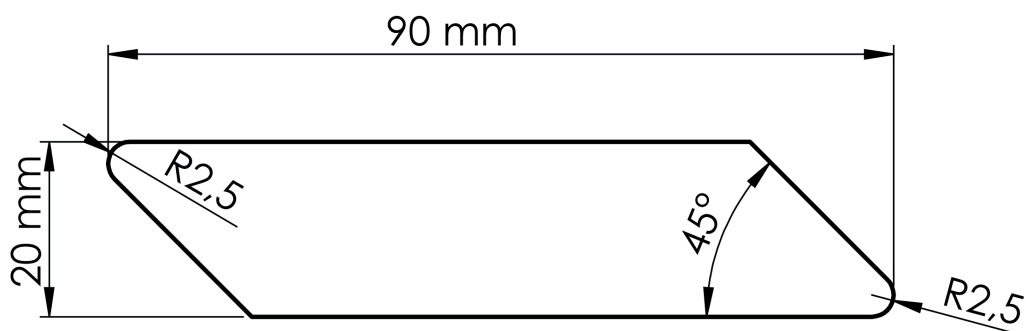

PŘIPRAVUJEME NA SEZÓNU 2023

Pro sezónu 2023 připravujeme pro naše zákazníky nový profil fasádního obkladu ze dřeviny slezský modřín!

Profil: **RAUTE**

Třídění: **A / B**

Dřevina: **Modřín slezský**

Rozměr: **20 x 90 mm**

Délky: **3 + 4 + 5 m**

Maloobchodní cena: **Kč 72 / bm bez DPH**

(Kč 87,12 / bm s DPH)

Real **FACADE**®

Skladem od března 2023!

Au-Mex s.r.o.
vše kolem dřeva

+420 283 933 452

www.au-mex.cz