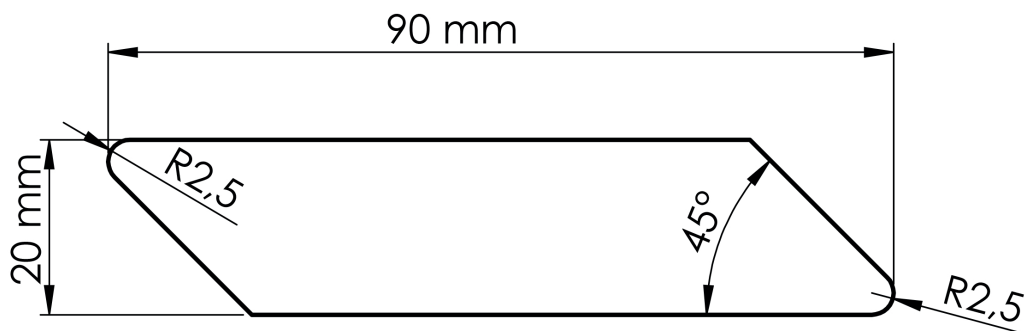

NOVÝ PROFIL V SEZÓNĚ 2023

Nový profil fasádního obkladu ze dřeviny slezský modřín!

Profil: **RAUTE**

Třídění: **A / B**

Dřevina: **Modřín slezský**

Rozměr: **24 x 100 mm**

Délky: **3 + 4 + 5 m**

Maloobchodní cena: **Kč 89 / bm bez DPH**

(Kč 107,70 / bm s DPH)

Real **FACADE**®

Skladem - ihned k odběru!

Au-Mex®
vše kolem dřeva

+420 283 933 452

www.au-mex.cz

info@au-mex.cz