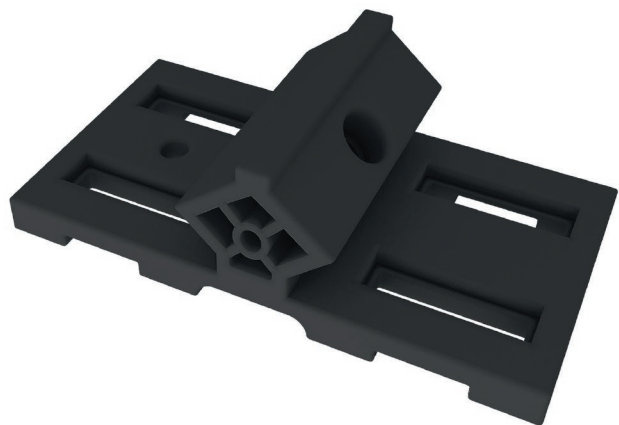

Jednotná dilatace mezi terasovými prkny, cirkulace vzduchu a rychlá pokládka – nový klip pro terasy REAL DECK!

Real **DECK**®

CLIP2*

Clip 2* má vytvořený design tak, aby dokonale zapadl mezi 2 terasové dílce. Tato jedinečná konstrukce umožňuje připojení terasových prken bez viditelných hlav šroubů a zároveň konstrukce clipu působí jako distanční prostředek.

Tím je podpořena cirkulace vzduchu pod terasou a dřevo je tak chráněno i ze spodní strany vůči nadměrnému nasákání vody, což výrazně eliminuje tvorbu plísní.

Clip je nadimenzován tak, aby byla zaručena jednotná dilatace mezi terasovými prkny. Vyrobeno ze speciálního materiálu z tvrzeného PVC, který zaručuje odolnost vůči veškerým povětrnostním vlivům. Clip 2* poskytuje snadnou a rychlou instalaci.