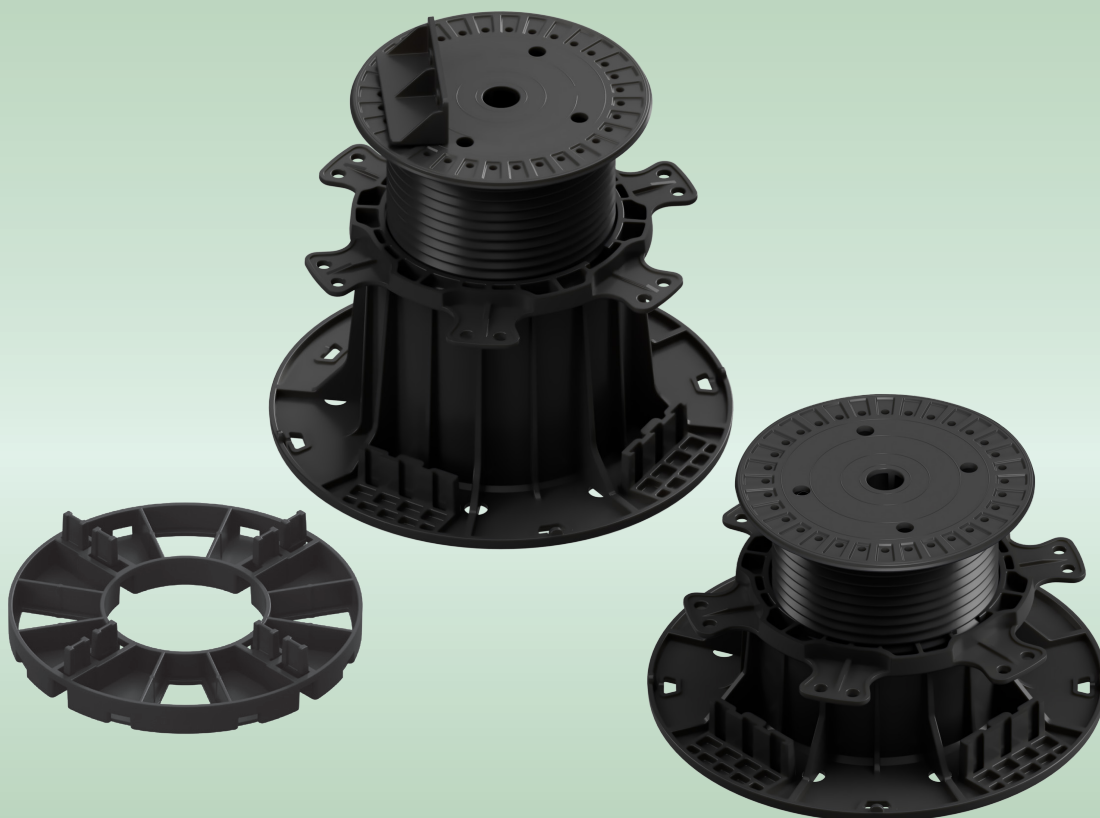

VÝŠKOVĚ NASTAVITELNÉ PODSTAVCE

NOVINKA

- ✓ Systém nastavitelných podstavců AP pro dřevo
- ✓ Systém nastavitelných podstavců APS pro kámen
- ✓ Systém fixních podstavců APF
- ✓ Příslušenství – výškové nastavení, vyrovnávací a tlumící podložky atd.