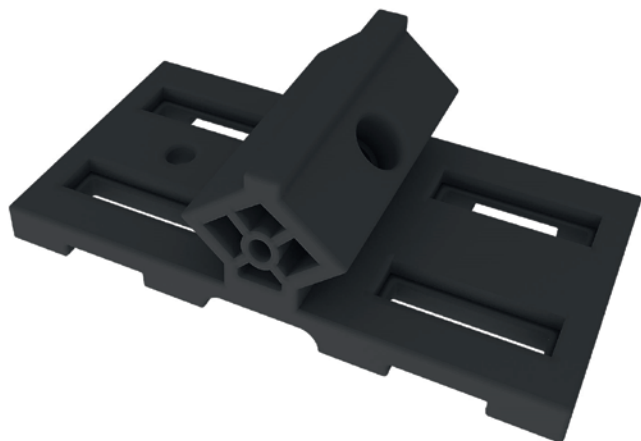

Jednotná dilatace mezi terasovými prkny, cirkulace vzduchu a rychlá pokládka - nový klip pro terasy REAL DECK

NYNÍ SKLADEM!

 **Real DECK®**

CLIP2*

Clip 2* má vytvořený design tak, aby dokonale zapadl mezi 2 terasové dílce. Tato jedinečná konstrukce umožňuje připojení terasových prken bez viditelných hlav šroubů a zároveň konstrukce clipu působí jako distanční prostředek.

Tím je podpořena cirkulace vzduchu pod terasou a dřevo je tak chráněno i ze spodní strany vůči nadměrnému nasákání vody, což výrazně eliminuje tvorbu plísní.

Clip je nadimenzován tak, aby byla zaručena jednotná dilatace mezi terasovými prkny. Vyrobeno ze speciálního materiálu z tvrzeného PVC, který zaručuje odolnost vůči veškerým povětrnostním vlivům. Clip 2* poskytuje snadnou a rychlou instalaci.