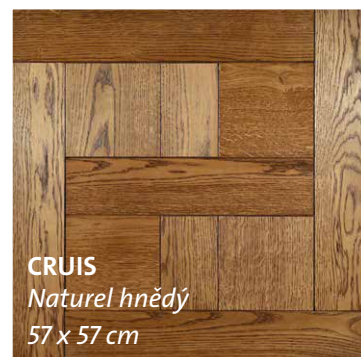

Originální ukončovací, přechodové a vyrovnávací profily OLD CHAPEL v odstínu podlahy

Kč 215/bm bez DPH, Kč 258/bm s DPH

Schodová hrana OLD CHAPEL v odstínu podlahy

Kč 215/bm bez DPH, Kč 258/bm s DPH

Soklové lišty	20 x 40 mm	260 Kč/ bm bez DPH
	6 x 35 mm	135 Kč/ bm bez DPH
Příplatky*	Za RUSTIC A (zdravé, zarostlé suky do průměru 3cm)	+ 130 Kč/m² bez DPH netto
	Za SELECT (ojedinělé zdravé zarostlé suky do průměru 0,5cm)	+ 270 Kč/ m² bez DPH netto

* Vyžádejte si technické podmínky třídění kvalit RUSTIK A/B, popř. RUSTIK A a SELECT

Netto příplatek za katrované (příčně řezané) povrchy:
140 Kč/m² bez DPH (170 Kč/m² s DPH)

Možno pouze pro provedení BETWEEN 21 x 180 mm pro odstíny č. 3, 4, 6, 7, 8, 9, 19 a 20.

Průměrná délka prken Old Chapel: 1,5 – 2 m, 10% může být kratší než délka 1m, nejkratší délka = 40 cm. Aklimatizace před pokládkou: 1– 2 týdny.

! Poznámka: Každá dodávka podlah Old Chapel může obsahovat o 0,5 % méně a o max. 2 % více m² než je objednané množství. Toto musí být zákazníkem při fakturaci akceptováno, jelikož při výrobě nelze zajistit výrobu přesně dle objednávky! Všechny podlahy OLD CHAPEL jsou povrchově upraveny přírodními voskovými oleji **OSMO COLOR**.

Dodací termíny: zakázková výroba 3 – 5 týdnů

OLD CHAPEL KAZETY

Nabídku odstínů a ceny kazet naleznete na straně 3 „Kazety vrstvené“

Au– Mex s.r.o.

Poděbradská 574/40, 190 00 Praha 9 – Vysočany

tel.: 283 933 452, 283 933 472

GSM: 608 877 630, 608 052 450

www.au-mex.cz, info@au-mex.cz,

www.realfloor.cz, info@realfloor.cz