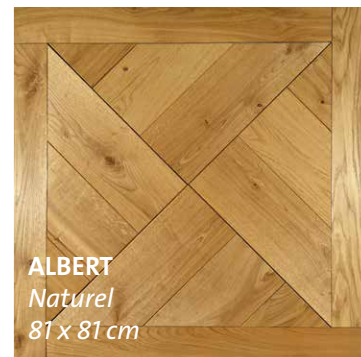

Originální ukončovací, přechodové a vyrovnávací profily OLD CHAPEL v odstínu podlahy

Kč 215/bm bez DPH, Kč 258/bm s DPH

Schodová hrana OLD CHAPEL v odstínu podlahy

Kč 215/bm bez DPH, Kč 258/bm s DPH

Soklové lišty	20 x 40 mm	260 Kč/ bm bez DPH
	6 x 35 mm	135 Kč/ bm bez DPH
Příplatky*	Za RUSTIC A (zdravé, zarostlé suky do průměru 3cm)	+ 130 Kč/m² bez DPH netto
	Za SELECT (ojedinělé zdravé zarostlé suky do průměru 0,5cm)	+ 270 Kč/ m² bez DPH netto

* Vyžádejte si technické podmínky třídění kvalit RUSTIK A/B, popř. RUSTIK A a SELECT

Netto příplatek za katrované (příčně řezané) povrchy:
140 Kč/m² bez DPH (170 Kč/m² s DPH)

Možno pouze pro provedení BETWEEN 21 x 180 mm pro odstíny č. 3, 4, 6, 7, 8, 9, 19 a 20.

Průměrná délka prken Old Chapel: 1,5 – 2 m, 10% může být kratší než délka 1m, nejkratší délka = 40 cm. Aklimatizace před pokládkou: 1– 2 týdny.

! Poznámka: Každá dodávka podlah Old Chapel může obsahovat o 0,5 % méně a o max. 2 % více m² než je objednané množství. Toto musí být zákazníkem při fakturaci akceptováno, jelikož při výrobě nelze zajistit výrobu přesně dle objednávky! Všechny podlahy OLD CHAPEL jsou povrchově upraveny přírodními voskovými oleji **OSMO COLOR**.

Dodací termíny: zakázková výroba 3 – 5 týdnů

OLD CHAPEL KAZETY

Nabídku odstínů a ceny kazet naleznete na straně 3 „Kazety vrstvené“

Au– Mex s.r.o.

Poděbradská 574/40, 190 00 Praha 9 – Vysočany

tel.: 283 933 452, 283 933 472

GSM: 608 877 630, 608 052 450

www.au-mex.cz, info@au-mex.cz,

www.realfloor.cz, info@realfloor.cz