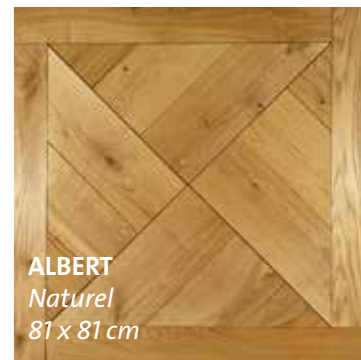

Originální ukončovací, přechodové a vyrovnávací profily OLD CHAPEL v odstínu podlahy

Kč 215/bm bez DPH, Kč 258/bm s DPH

Schodová hrana OLD CHAPEL v odstínu podlahy

Kč 215/bm bez DPH, Kč 258/bm s DPH

Soklové lišty	20 x 40 mm	225 Kč/ bm bez DPH
	6 x 35 mm	115 Kč/ bm bez DPH
Příplatky*	Za RUSTIC A (zdravé, zarostlé suky do průměru 3cm)	+ 130 Kč/m² bez DPH netto
	Za SELECT (ojediněle zdravé zarostlé suky do průměru 0,5cm)	+ 260 Kč/ m² bez DPH netto

* Vyžádejte si technické podmínky třídění kvalit RUSTIK A/B, popř. RUSTIK A a SELECT

Netto příplatek za katrované (příčně řezané) povrchy:
140 Kč/m² bez DPH (170 Kč/m² s DPH)

Možno pouze pro provedení BETWEEN 21 x 180 mm pro odstíny č. 3, 4, 6, 7, 8, 9, 19 a 20.

Průměrná délka prken Old Chapel: 1,5 – 2 m, 10% může být kratší než délka 1m, nejkratší délka = 40 cm. Aklimatizace před pokládkou: 1– 2 týdnů.

! Poznámka: Každá dodávka podlah Old Chapel může obsahovat o 0,5 % méně a o max. 2 % více m² než je objednané množství. Toto musí být zákazníkem při fakturaci akceptováno, jelikož při výrobě nelze zajistit výrobu přesně dle objednávky! Všechny podlahy OLD CHAPEL jsou povrchově upraveny přírodními voskovými oleji **OSMO** COLOR.

Dodací termíny: zakázková výroba 3 – 5 týdnů

OLD CHAPEL KAZETY

Nabídku odstínů a ceny kazet naleznete na straně 3 „Kazety vrstvené“

Au– Mex s.r.o.

Poděbradská 574/40, 190 00 Praha 9 – Vysočany

tel.: 283 933 452, 283 933 472

GSM: 608 877 630, 608 052 450

www.au-mex.cz, info@au-mex.cz,

www.realfloor.cz, info@realfloor.cz