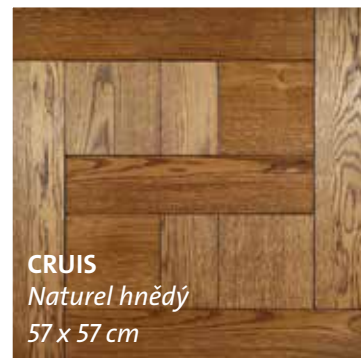

Originální ukončovací, přechodové a vyrovnávací profily OLD CHAPEL v odstínu podlahy

Kč 215/bm bez DPH, Kč 258/bm s DPH

Schodová hrana OLD CHAPEL v odstínu podlahy

Kč 215/bm bez DPH, Kč 258/bm s DPH

Soklové lišty	20 x 40 mm	225 Kč/ bm bez DPH
	6 x 35 mm	115 Kč/ bm bez DPH
Příplatky*	Za RUSTIC A (zdravé, zarostlé suky do průměru 3cm)	+ 130 Kč/m² bez DPH netto
	Za SELECT (ojediněle zdravé zarostlé suky do průměru 0,5cm)	+ 260 Kč/ m² bez DPH netto

* Vyžádejte si technické podmínky třídění kvalit RUSTIK A/B, popř. RUSTIK A a SELECT

Netto příplatek za katrované (příčně řezané) povrchy:
140 Kč/m² bez DPH (170 Kč/m² s DPH)

Možno pouze pro provedení BETWEEN 21 x 180 mm pro odstíny č. 3, 4, 6, 7, 8, 9, 19 a 20.

Průměrná délka prken Old Chapel: 1,5 – 2 m, 10% může být kratší než délka 1m, nejkratší délka = 40 cm. Aklimatizace před pokládkou: 1– 2 týdnů.

! Poznámka: Každá dodávka podlah Old Chapel může obsahovat o 0,5 % méně a o max. 2 % více m² než je objednané množství. Toto musí být zákazníkem při fakturaci akceptováno, jelikož při výrobě nelze zajistit výrobu přesně dle objednávky! Všechny podlahy OLD CHAPEL jsou povrchově upraveny přírodními voskovými oleji **OSMO** COLOR.

Dodací termíny: zakázková výroba 3 – 5 týdnů

OLD CHAPEL KAZETY

Nabídku odstínů a ceny kazet naleznete na straně 3 „Kazety vrstvené“

Au– Mex s.r.o.

Poděbradská 574/40, 190 00 Praha 9 – Vysočany

tel.: 283 933 452, 283 933 472

GSM: 608 877 630, 608 052 450

www.au-mex.cz, info@au-mex.cz,

www.realfloor.cz, info@realfloor.cz