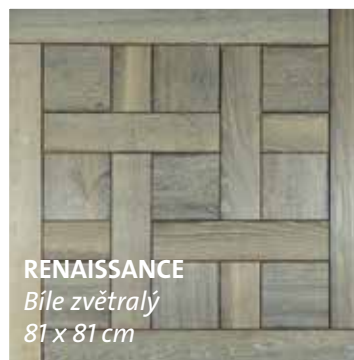

Originální ukončovací, přechodové a vyrovnávací profily OLD CHAPEL v odstínu podlahy

Kč 215/bm bez DPH, Kč 258/bm s DPH

Schodová hrana OLD CHAPEL v odstínu podlahy

Kč 215/bm bez DPH, Kč 258/bm s DPH

Soklové lišty	20 x 40 mm	225 Kč/ bm bez DPH
	6 x 35 mm	115 Kč/ bm bez DPH
Příplatky*	Za RUSTIC A (zdravé, zarostlé suky do průměru 3cm)	+ 130 Kč/m² bez DPH netto
	Za SELECT (ojediněle zdravé zarostlé suky do průměru 0,5cm)	+ 260 Kč/ m² bez DPH netto

* Vyžádejte si technické podmínky třídění kvalit RUSTIK A/B, popř. RUSTIK A a SELECT

Netto příplatek za katrované (příčně řezané) povrchy:
140 Kč/m² bez DPH (170 Kč/m² s DPH)

Možno pouze pro provedení BETWEEN 21 x 180 mm pro odstíny č. 3, 4, 6, 7, 8, 9, 19 a 20.

Průměrná délka prken Old Chapel: 1,5 – 2 m, 10% může být kratší než délka 1m, nejkratší délka = 40 cm. Aklimatizace před pokládkou: 1– 2 týdnů.

! Poznámka: Každá dodávka podlah Old Chapel může obsahovat o 0,5 % méně a o max. 2 % více m² než je objednané množství. Toto musí být zákazníkem při fakturaci akceptováno, jelikož při výrobě nelze zajistit výrobu přesně dle objednávky! Všechny podlahy OLD CHAPEL jsou povrchově upraveny přírodními voskovými oleji **OSMO** COLOR.

Dodací termíny: zakázková výroba 3 – 5 týdnů

OLD CHAPEL KAZETY

Nabídku odstínů a ceny kazet naleznete na straně 3 „Kazety vrstvené“

Au– Mex s.r.o.

Poděbradská 574/40, 190 00 Praha 9 – Vysočany

tel.: 283 933 452, 283 933 472

GSM: 608 877 630, 608 052 450

www.au-mex.cz, info@au-mex.cz,

www.realfloor.cz, info@realfloor.cz