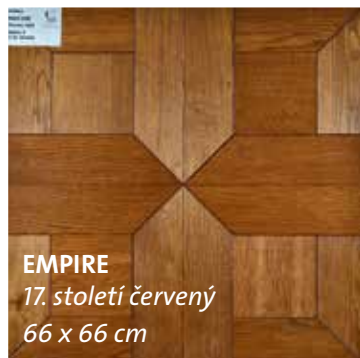

Originální ukončovací, přechodové a vyrovnávací profily OLD CHAPEL v odstínu podlahy

Kč 215/bm bez DPH, Kč 258/bm s DPH

Schodová hrana OLD CHAPEL v odstínu podlahy

Kč 215/bm bez DPH, Kč 258/bm s DPH

Soklové lišty	20 x 40 mm	225 Kč/ bm bez DPH
	6 x 35 mm	115 Kč/ bm bez DPH
Příplatky*	Za RUSTIC A (zdravé, zarostlé suky do průměru 3cm)	+ 130 Kč/m² bez DPH netto
	Za SELECT (ojediněle zdravé zarostlé suky do průměru 0,5cm)	+ 260 Kč/ m² bez DPH netto

* Vyžádejte si technické podmínky třídění kvalit RUSTIK A/B, popř. RUSTIK A a SELECT

Netto příplatek za katrované (příčně řezané) povrchy:
140 Kč/m² bez DPH (170 Kč/m² s DPH)

Možno pouze pro provedení BETWEEN 21 x 180 mm pro odstíny č. 3, 4, 6, 7, 8, 9, 19 a 20.

Průměrná délka prken Old Chapel: 1,5 – 2 m, 10% může být kratší než délka 1m, nejkratší délka = 40 cm. Aklimatizace před pokládkou: 1– 2 týdnů.

! Poznámka: Každá dodávka podlah Old Chapel může obsahovat o 0,5 % méně a o max. 2 % více m² než je objednané množství. Toto musí být zákazníkem při fakturaci akceptováno, jelikož při výrobě nelze zajistit výrobu přesně dle objednávky! Všechny podlahy OLD CHAPEL jsou povrchově upraveny přírodními voskovými oleji **OSMO** COLOR.

Dodací termíny: zakázková výroba 3 – 5 týdnů

OLD CHAPEL KAZETY

Nabídku odstínů a ceny kazet naleznete na straně 3 „Kazety vrstvené“

Au– Mex s.r.o.

Poděbradská 574/40, 190 00 Praha 9 – Vysočany

tel.: 283 933 452, 283 933 472

GSM: 608 877 630, 608 052 450

www.au-mex.cz, info@au-mex.cz,

www.realfloor.cz, info@realfloor.cz