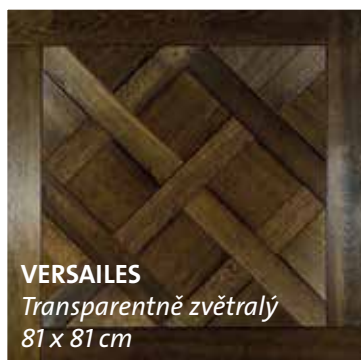

Originální ukončovací, přechodové a vyrovnávací profily OLD CHAPEL v odstínu podlahy

Kč 215/bm bez DPH, Kč 258/bm s DPH

Schodová hrana OLD CHAPEL v odstínu podlahy

Kč 215/bm bez DPH, Kč 258/bm s DPH

Soklové lišty	20 x 40 mm	225 Kč/ bm bez DPH
	6 x 35 mm	115 Kč/ bm bez DPH
Příplatky*	Za RUSTIC A (zdravé, zarostlé suky do průměru 3cm)	+ 130 Kč/m² bez DPH netto
	Za SELECT (ojediněle zdravé zarostlé suky do průměru 0,5cm)	+ 260 Kč/ m² bez DPH netto

* Vyžádejte si technické podmínky třídění kvalit RUSTIK A/B, popř. RUSTIK A a SELECT

Netto příplatek za katrované (příčně řezané) povrchy:
140 Kč/m² bez DPH (170 Kč/m² s DPH)

Možno pouze pro provedení BETWEEN 21 x 180 mm pro odstíny č. 3, 4, 6, 7, 8, 9, 19 a 20.

Průměrná délka prken Old Chapel: 1,5 – 2 m, 10% může být kratší než délka 1m, nejkratší délka = 40 cm. Aklimatizace před pokládkou: 1– 2 týdnů.

! Poznámka: Každá dodávka podlah Old Chapel může obsahovat o 0,5 % méně a o max. 2 % více m² než je objednané množství. Toto musí být zákazníkem při fakturaci akceptováno, jelikož při výrobě nelze zajistit výrobu přesně dle objednávky! Všechny podlahy OLD CHAPEL jsou povrchově upraveny přírodními voskovými oleji **OSMO** COLOR.

Dodací termíny: zakázková výroba 3 – 5 týdnů

OLD CHAPEL KAZETY

Nabídku odstínů a ceny kazet naleznete na straně 3 „Kazety vrstvené“

Au– Mex s.r.o.

Poděbradská 574/40, 190 00 Praha 9 – Vysočany

tel.: 283 933 452, 283 933 472

GSM: 608 877 630, 608 052 450

www.au-mex.cz, info@au-mex.cz,

www.realfloor.cz, info@realfloor.cz