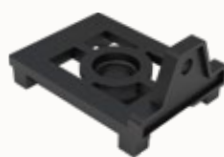

# RHOMBUS THERMOWOOD BOROVICE 20x92 MM S NEVIDITELNÝM PŘIPOJENÍM POMOCÍ **H CLIPU**

Speciálně navržené H clipy umožňují rychlejší a snadnější instalaci dřevěných fasád, umožňují cirkulaci vzduchu pravidelnými mezerami 5 mm, díky přivednutí fasádních dílců nad podkladní konstrukci.

## H CLIP

Nosný  
podkladový  
hranol

Fasádní  
profil

## DOPLŇKOVÝ SORTIMENT:

- L Clip pod hranol

- Spojovací šroub

Při montáži obložení vytvoří H clipy automaticky jednotné mezery mezi dílci. Systém pokládky umožňuje neviditelné šroubované připojení a zároveň perfektní konstruktivní ochranu dřeva.