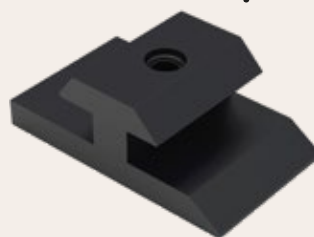

# RHOMBUS THERMOWOOD BOROVICE 20x92 MM S NEVIDITELNÝM PŘIPOJENÍM POMOCÍ **H CLIPU**

Speciálně navržené H clipy umožňují rychlejší a snadnější instalaci dřevěných fasád, umožňují cirkulaci vzduchu pravidelnými mezerami 5 mm, díky přivednutí fasádních dílců nad podkladní konstrukci.

Umožňují nezávislou montáž dřevěných dílců a v případě jakéhokoli problému, který se může ve dřevě vyskytnout, lze poškozený díl snadno vyměnit za nový.

- Thermowood Borovice Rhombus 20x92mm

Kč 890/m<sup>2</sup> bez DPH (1077/m<sup>2</sup> s DPH)

## H CLIP

Nosný  
podkladový  
hranol

Fasádní  
profil