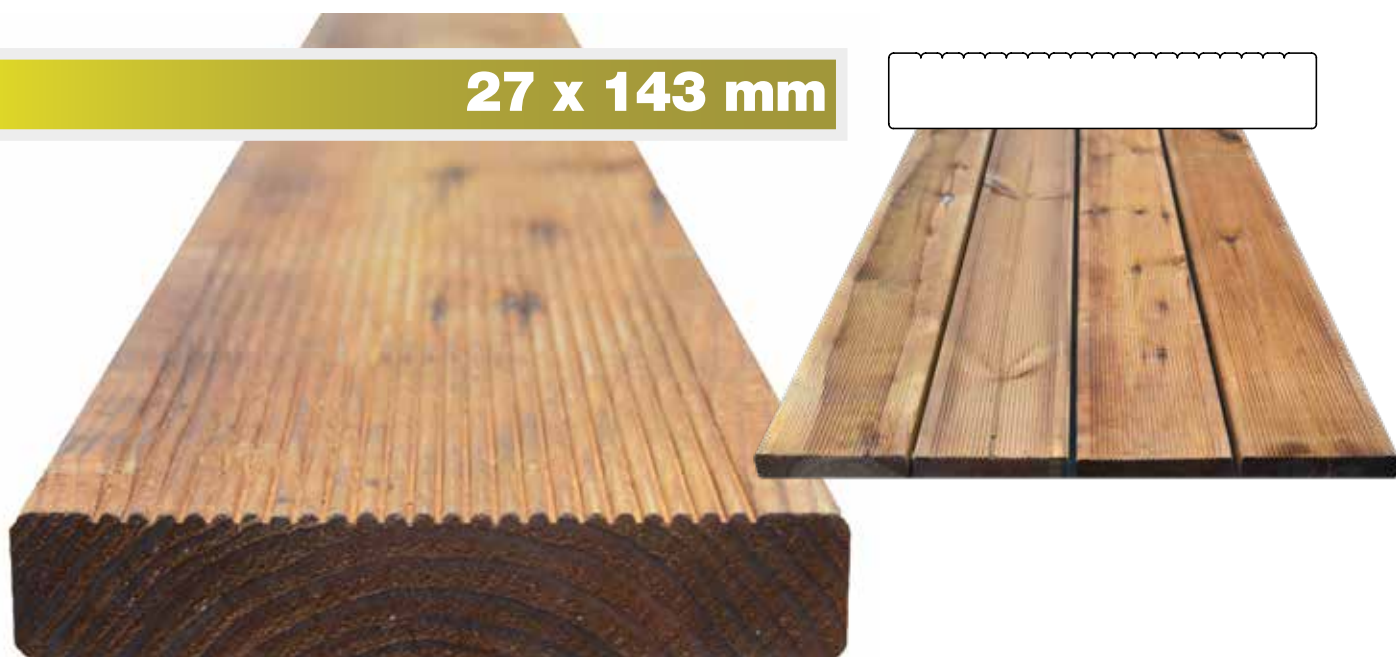

Akce platná od 21. 6. 2018

Real DECK®

Terasový profil

Severská borovice s hnědou tlakovou impregnací

27 x 143 mm

Terasový dílec	Pohledová strana	Délky v m	Maloobchodní cena Kč bez DPH	Maloobchodní cena Kč včetně DPH
Severská borovice s hnědou tlakovou impregnací	jemná drážka	2 + 2,4	440	532 Kč/m ²
	jemná drážka	3,6	450	545 Kč/m ²

Akční doporučené podkladní hranoly 45 x 70 mm

Podkladní hranol	Délky v m	Maloobchodní cena Kč bez DPH	Maloobchodní cena Kč včetně DPH
Severská BOROVICE Tlaková impregnace hnědá 45 x 70 mm	4,8	49	59

Logistika se řídí podmínkami logistiky pro 2018.