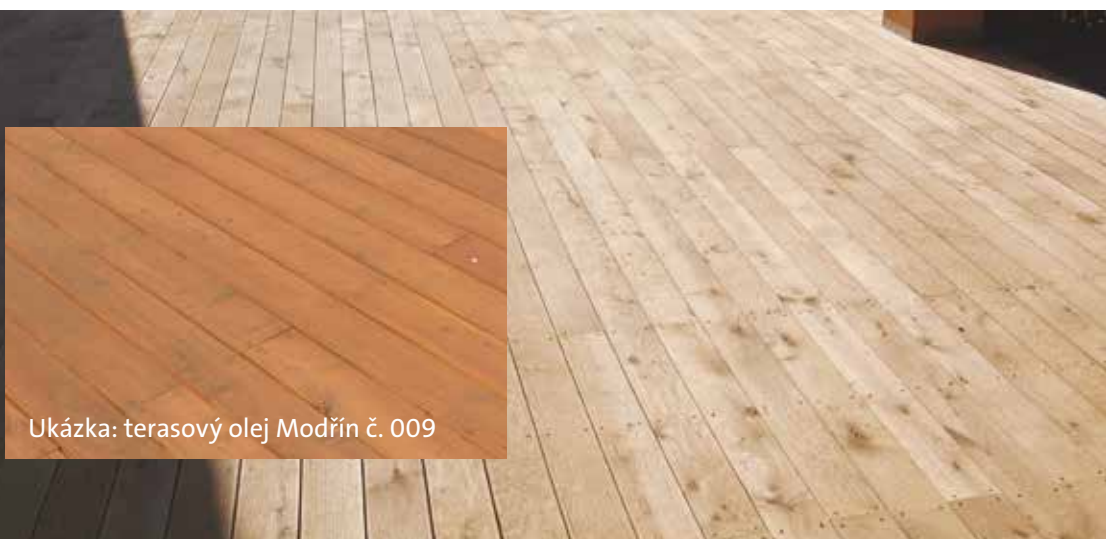

Ukázka: terasový olej Modřín č. 009

DOPORUČUJEME

**Povrchovou
úpravu Osmo**
– Terasové oleje

Nerezové vřuty:
Hapatec Heli A4
TX25/5 x 60 mm

Au-Mex s.r.o.
vše kolem dřeva

Prodejna-vzorkovna-sklady-výdejní místo: Au – Mex s.r.o., Poděbradská 574/40, 198 00 Praha 9 - Vysočany
Otevírací doba: Po-Pá 08:00-17:30 a So 09:00-12:00. Tel.: 283 933 452, 283 933 472, 283 930 309,
fax : 283 933 406, GSM 608 052 452, 777 052 456, e-mail: info@au-mex.cz • www.au-mex.cz
Pozn.: akce a slevy nelze sčítat.
Ceny jsou platné do ukončení akce s výhradou meziprodeje nebo do vyprodání zásob.