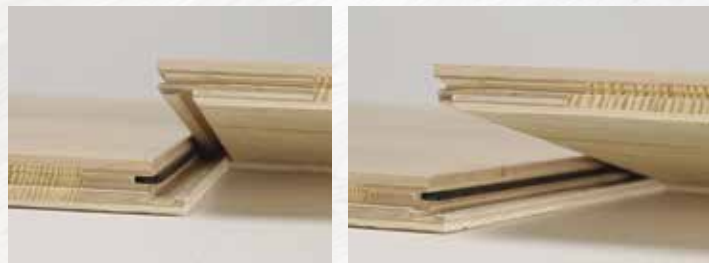

4 VÝHODY – 1 PODLAHA

Výhoda 1 Moderní technologie – zámek 5G

5G
Bristle Tongue

Jednoduchým přitlačením se čelní hrany lamel zaklapnou k sobě, pružné pero zablokuje spolehlivě lamely k sobě jako zámek dveří.

Zvláště komfortní, tichá montáž, která nevyžaduje téměř žádnou sílu.

Extrémně rychlá, spolehlivá a čistá pokládka,

Lze bez problémů rozebrat, pokud je to třeba,

Pero systému EKOLOG G5 je vyrobeno ze speciálního plastu, který byl testován a nebyly zjištěny žádné negativní vlivy, které by způsobily poškození spoje vlivem změny klimatu.

Tloušťka dýhy ca. 3 mm

Výhoda 2 Široká použitelnost, vhodné i na podlahové vytápění

díky nízké tloušťce a jádru z tvrdého dřeva Hevea.

Vyvážený poměr délky a šířky lamely.

Výhoda 3 Povrchová úprava OSMO Tvrdý voskový olej

Povrchová úprava na bázi přírodních olejů a vosků zachová dřevo přírodní a dokonale chráněné.

Olej chrání dřevo ze vnitř a vosk tvoří ochranný voskový povrch s otevřenými póry. Dřevo dýchá. Snadná údržba.

osmo
...ve tvaru a barvě

Výhoda 4 Originální obvodová lišta v odstínu podlahy

Originální obvodová lišta včetně přechodových, vyrovnávacích a ukončovacích profilů

Rozměr: 19 x 40 x 2400 mm

Akce je platná od 7. 8. 2017 s výhradou meziprodeje nebo do vyprodání zásob.