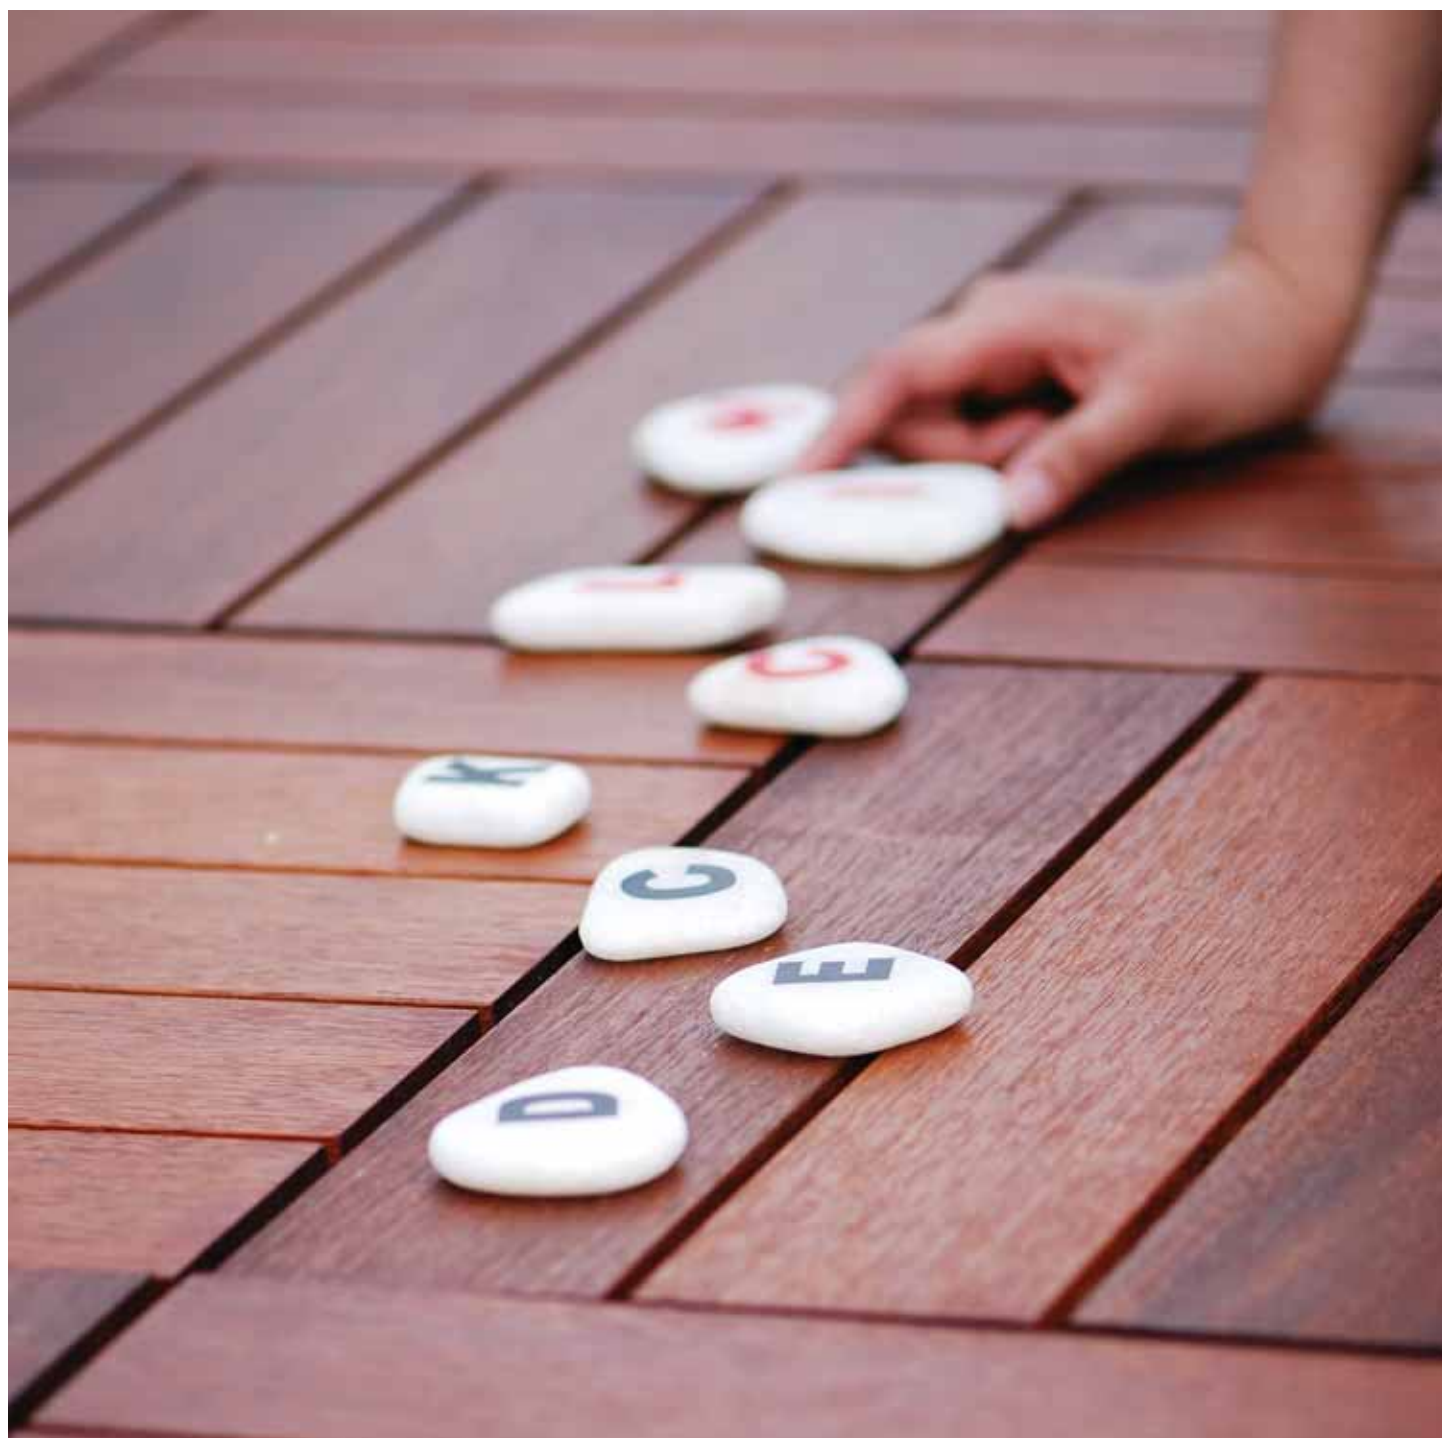

+

Deck Clic

Au-Mex s.r.o.
Poděbradská 574/40
190 00 Praha 9 – Vysočany
tel.: 283 933 452, 283 933 472, fax: 283 933 406
GSM: 608 052 450, 608 052 452

www.au-mex.cz