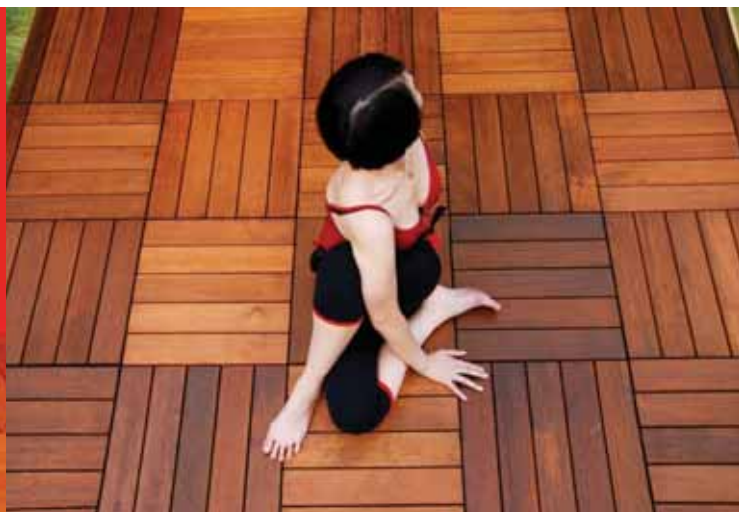

+

DECK CLIC

+

Staráme se o to, po čem chodíte!

Terasa pro elegantní, radostný a moderní životní styl.
Bez šroubů, bez lepidla, bez nářadí, žádné bolesti hlavy!

+

Co je Deck Clic

Deck Clic je revoluční podlaha z masivního dřeva vhodná pro vylepšení interiéru a exteriéru. Tato unikátní podlaha s modulovým systémem je vyráběna z uznávaných tropických tvrdých dřevin jako hlavní materiál pro použití v exteriéru, doplněný o inovativní „do sebe zapadající“ systém podkladu/roštu umožňující mnohonásobné využití a snadnou pokládku.

Deck Clic poskytuje vysokou estetiku a životnost. Je nenáročný na údržbu a instalaci. Žádné lepidlo, žádné šrouby a celkově žádný nepořádek během montáže.

+

Kompletní nabídka

6 dřevin, 8 vzorů

K dostání je osm elegantních vzorů se třemi rozdílnými formáty pro splnění všech požadavků na podlahy. Deck Clic výrobky jsou vyvinuty tak, aby splnily požadavek velkého výběru žádaných stylů a dokonale zdůraznily kvalitu a hodnotu podlahy.