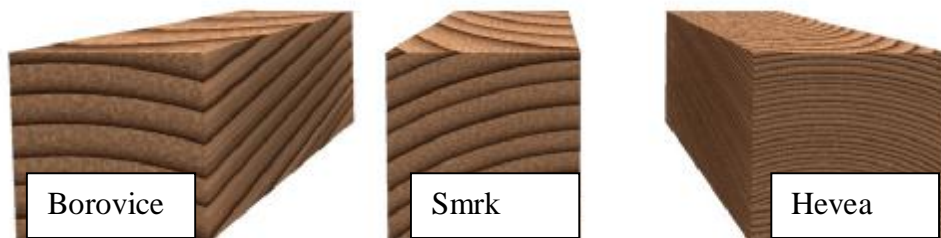

Kolekce vícevrstevných dřevěných podlah FINE SEASON

Informace o středové vrstvě – Fine Season

Středová-nosná vrstva **Kolekce Fine Season** je tvořena z dřeviny HEVEA. Výhodu této dřeviny vidíte zde:

	smrk	borovice	Hevea	dub
Hustota kg/m³:	385	450	600	673
Brinell:	1,2	1,9	3,5	3,7
Smrštění v % z EMC na 0% MC				
Radiálně %;	3,6	4,0	0,8	4,0
Tangenciálně %;	7,8	7,7	1,2	7,5
Podélně %;	0,5	0,5	0,5	0,5