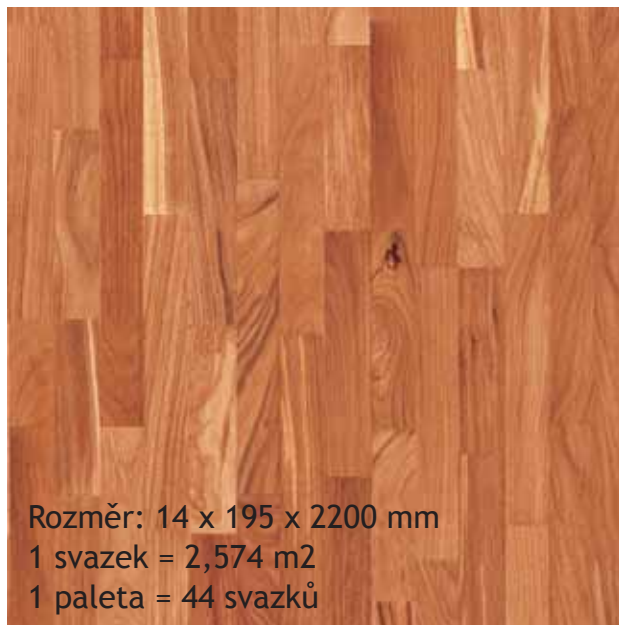

600 Kč/m²

Maloobchodní cena bez DPH

720 Kč/m²

Maloobchodní cena včetně DPH

Rozměr: 14 x 195 x 2200 mm
1 svazek = 2,574 m²
1 paleta = 44 svazků

OŘECH, lak 3-pásový vzor

Ekowood ořech vyzdvihuje útulnost a vysokou kvalitu bydlení.

Rozměr: 14 x 195 x 2200 mm
1 svazek = 2,574 m²
1 paleta = 44 svazků

990 Kč/m²

Maloobchodní cena
bez DPH

1188 Kč/m²

Maloobchodní cena
včetně DPH

Unica: Struktura a barva jsou měkké v přechodu, klid a živost jsou vyvážené, celkově velmi harmonické

Ekowood Doussie - tvrdé dřevo z Afriky zdůrazňuje nádherné červené fládrování, které předává útulné teplo a vyzdvihne kvalitu každého interiéru.

DOUSSIE, lak 3-pásový vzor

Rozměr: 14 x 195 x 2200 mm
1 svazek = 2,574 m²
1 paleta = 44 svazků